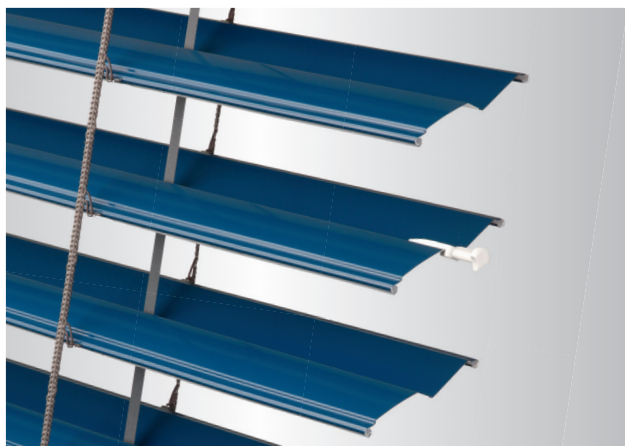

Přednosti žaluzie Zetta

- Moderní provedení s lamelou ve tvaru „Z“.
- dvojí šíře lamel: 70 mm a 90 mm,
- vysoký stupeň zastínění,
- termoregulační i ochranný efekt,
- snižování hladiny venkovního hluku,
- dolní profil z extrudovaného hliníku,
- možnost elektrického ovládání,
- snížená hlučnost žaluzie
  (vlisovaná guma po celé délce žaluzie),
- maximální garantovaná plocha 16 m².

Ovládání

ZETTA 70